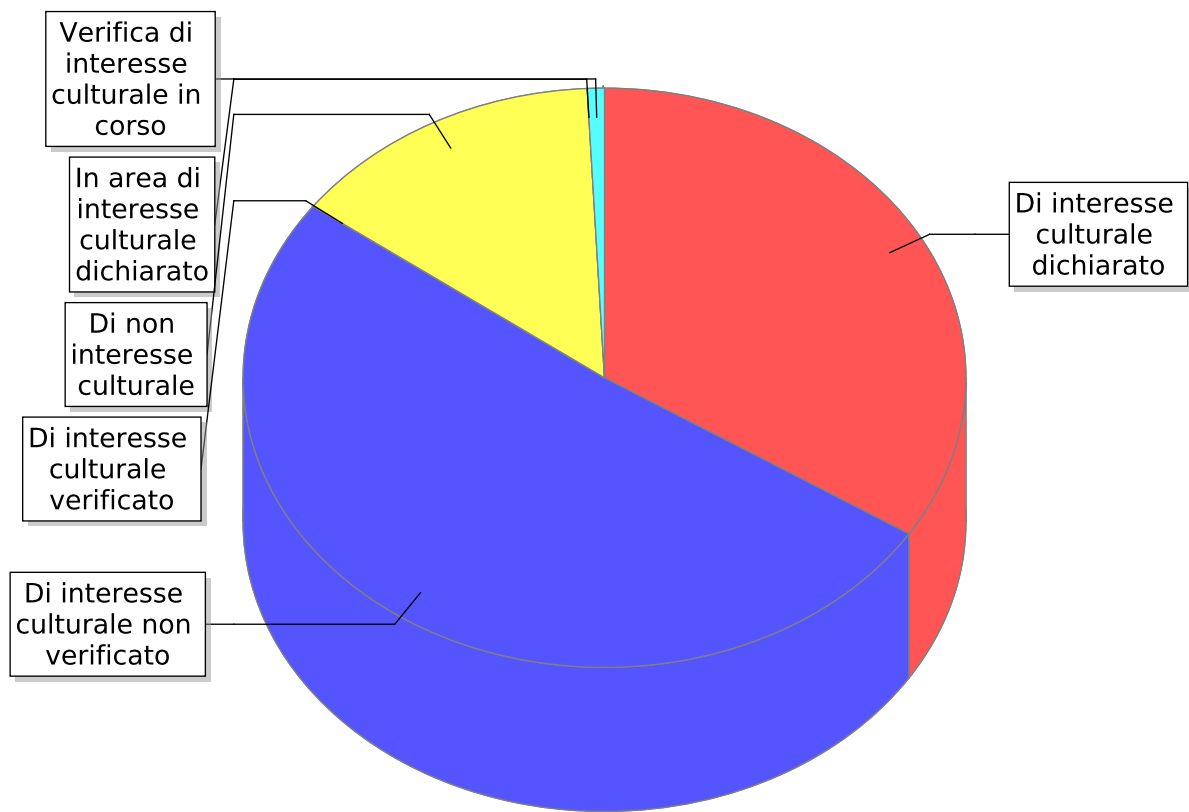

SISTEMA VINCOLI IN RETE: TOTALE DEI BENI SUDDIVISI PER PRESENZA DI ATTI AMMINISTRATIVI

Interesse	Totale
Di interesse culturale dichiarato	71881
Di interesse culturale non verificato	107682
Di interesse culturale verificato	15
Di non interesse culturale	29853
In area di interesse culturale dichiarato	2
Verifica di interesse culturale in corso	1611

● Di interesse culturale dichiarato	● Di interesse culturale non verificato	● Di interesse culturale verificato
● Di non interesse culturale	● In area di interesse culturale dichiarato	
● Verifica di interesse culturale in corso		