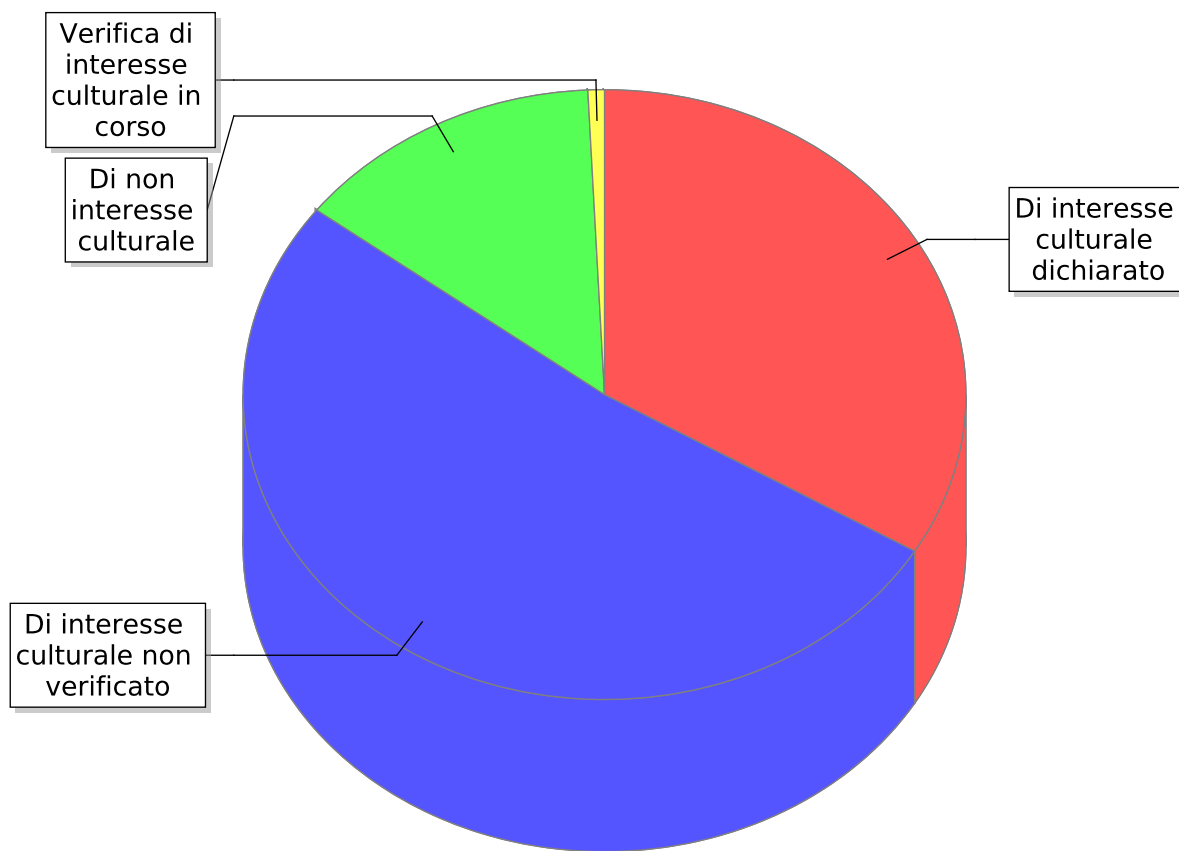

SISTEMA VINCOLI IN RETE: TOTALE DEI BENI SUDDIVISI PER PRESENZA DI ATTI AMMINISTRATIVI

Interesse	Totale
Di interesse culturale dichiarato	71004
Di interesse culturale non verificato	109444
Di non interesse culturale	29427
Verifica di interesse culturale in corso	1556

● Di interesse culturale dichiarato
 ● Di interesse culturale non verificato
 ● Di non interesse culturale
 ● Verifica di interesse culturale in corso