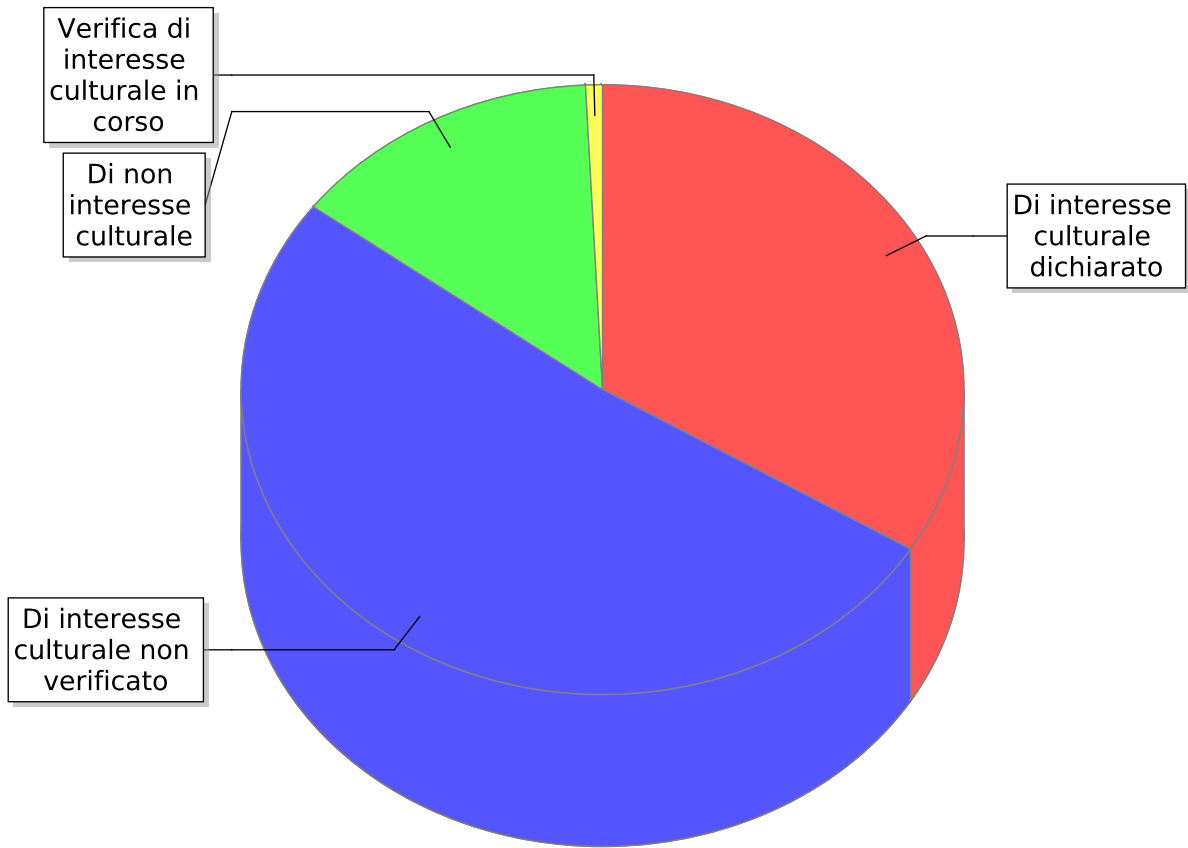

SISTEMA VINCOLI IN RETE: TOTALE DEI BENI SUDDIVISI PER PRESENZA DI ATTI AMMINISTRATIVI

Interesse	Totale
Di interesse culturale dichiarato	71371
Di interesse culturale non verificato	108799
Di non interesse culturale	29615
Verifica di interesse culturale in corso	1585

● Di interesse culturale dichiarato
 ● Di interesse culturale non verificato
 ● Di non interesse culturale
 ● Verifica di interesse culturale in corso