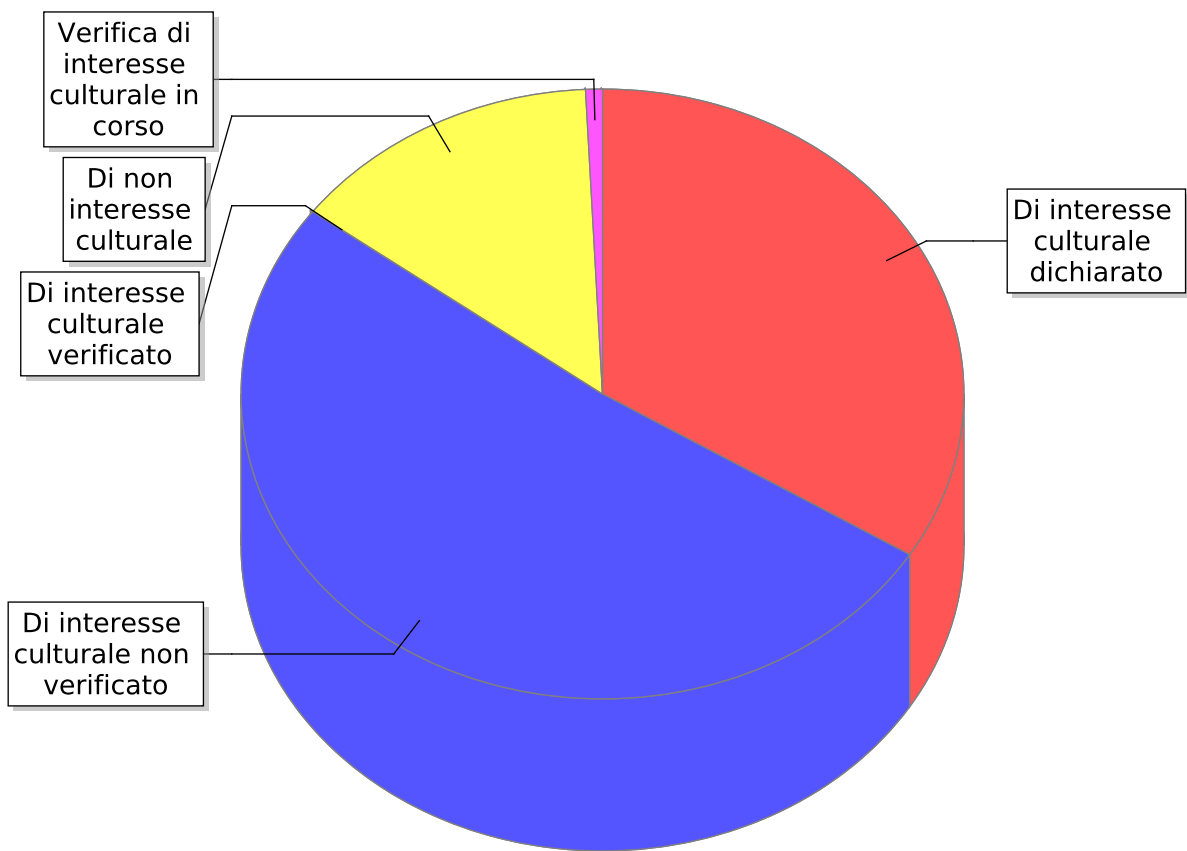

SISTEMA VINCOLI IN RETE: TOTALE DEI BENI SUDDIVISI PER PRESENZA DI ATTI AMMINISTRATIVI

Interesse	Totale
Di interesse culturale dichiarato	71654
Di interesse culturale non verificato	108786
Di interesse culturale verificato	12
Di non interesse culturale	29733
Verifica di interesse culturale in corso	1588

● Di interesse culturale dichiarato	● Di interesse culturale non verificato	● Di interesse culturale verificato
● Di non interesse culturale	● Verifica di interesse culturale in corso	