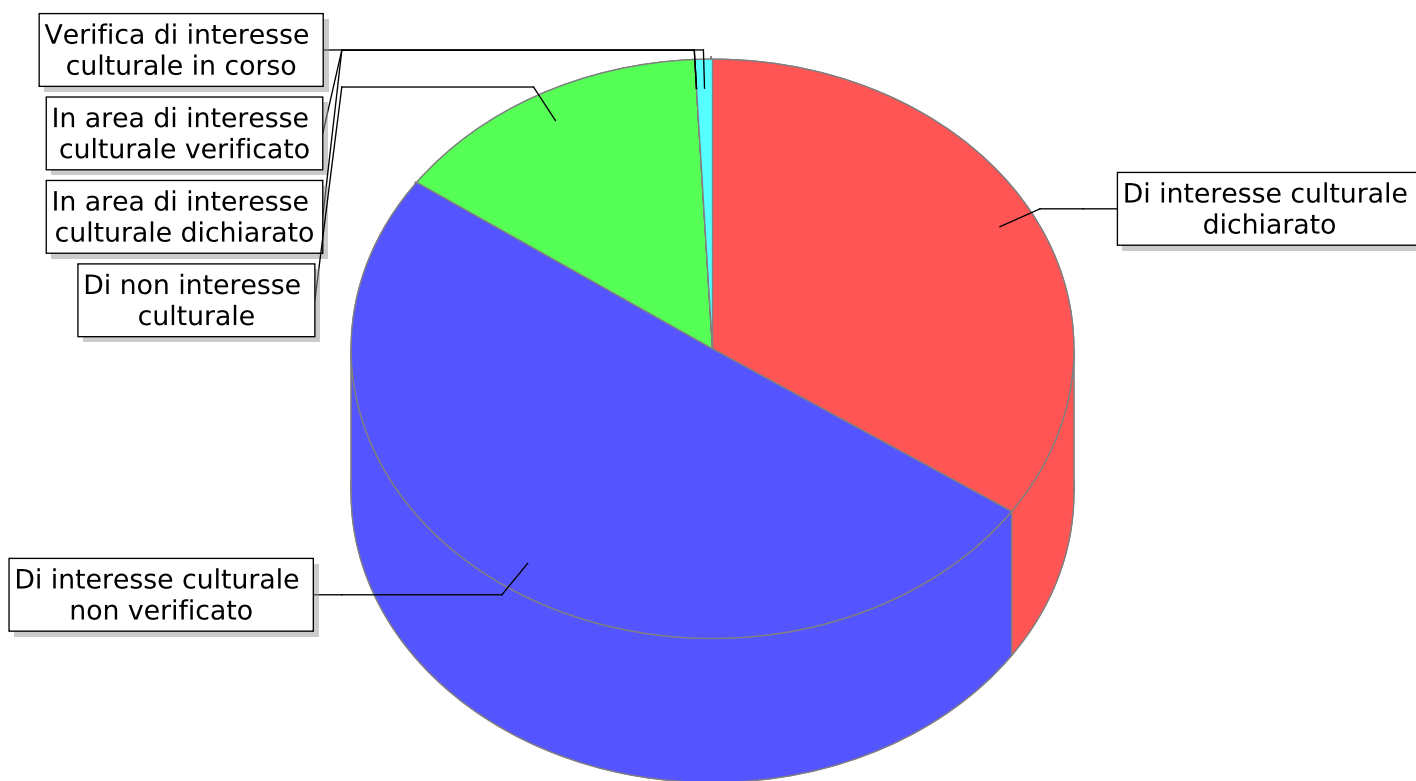

SISTEMA VINCOLI IN RETE: TOTALE DEI BENI SUDDIVISI PER PRESENZA DI ATTI AMMINISTRATIVI

Interesse	Totale
Di interesse culturale dichiarato	73049
Di interesse culturale non verificato	106448
Di non interesse culturale	30659
In area di interesse culturale dichiarato	1
In area di interesse culturale verificato	1
Verifica di interesse culturale in corso	1655

● Di interesse culturale dichiarato	● Di interesse culturale non verificato	● Di non interesse culturale
● In area di interesse culturale dichiarato	● In area di interesse culturale verificato	
● Verifica di interesse culturale in corso		