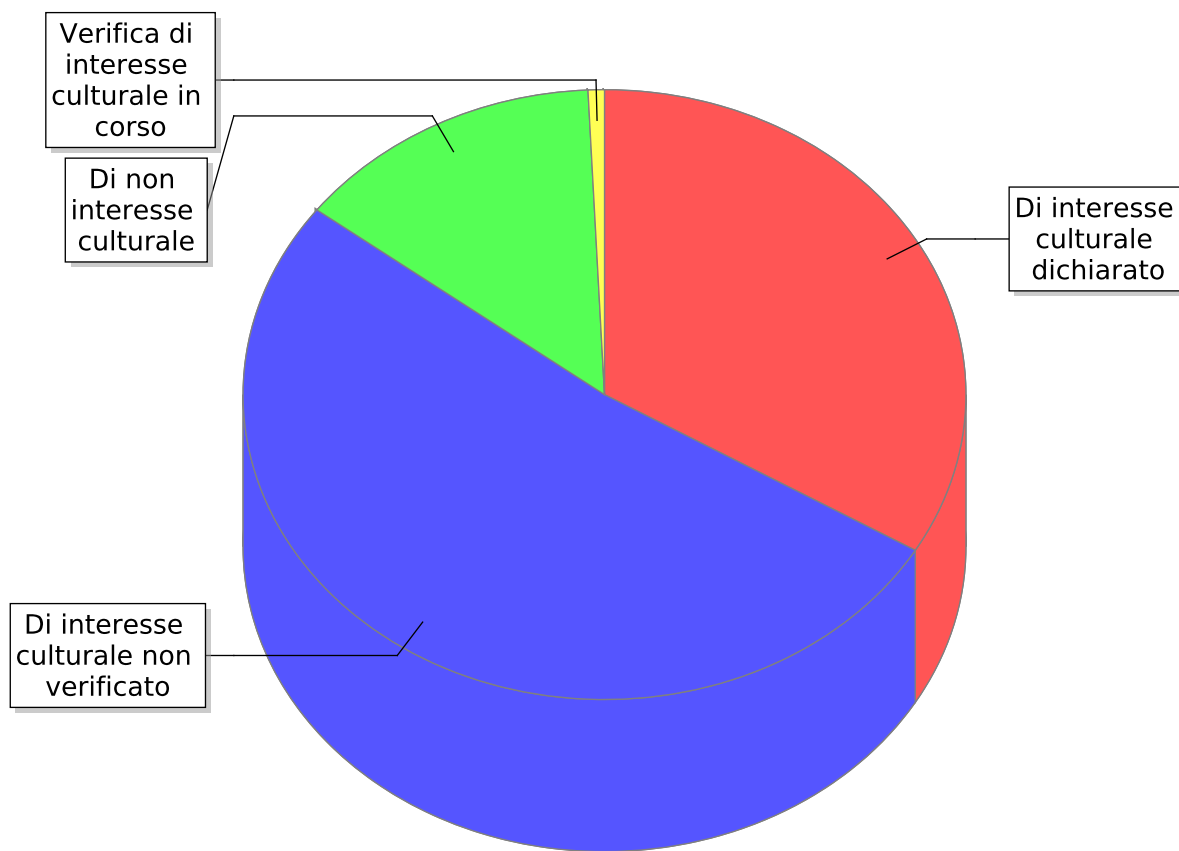

SISTEMA VINCOLI IN RETE: TOTALE DEI BENI SUDDIVISI PER PRESENZA DI ATTI AMMINISTRATIVI

Interesse	Totale
Di interesse culturale dichiarato	70766
Di interesse culturale non verificato	109385
Di non interesse culturale	29370
Verifica di interesse culturale in corso	1537

● Di interesse culturale dichiarato
 ● Di interesse culturale non verificato
 ● Di non interesse culturale
 ● Verifica di interesse culturale in corso